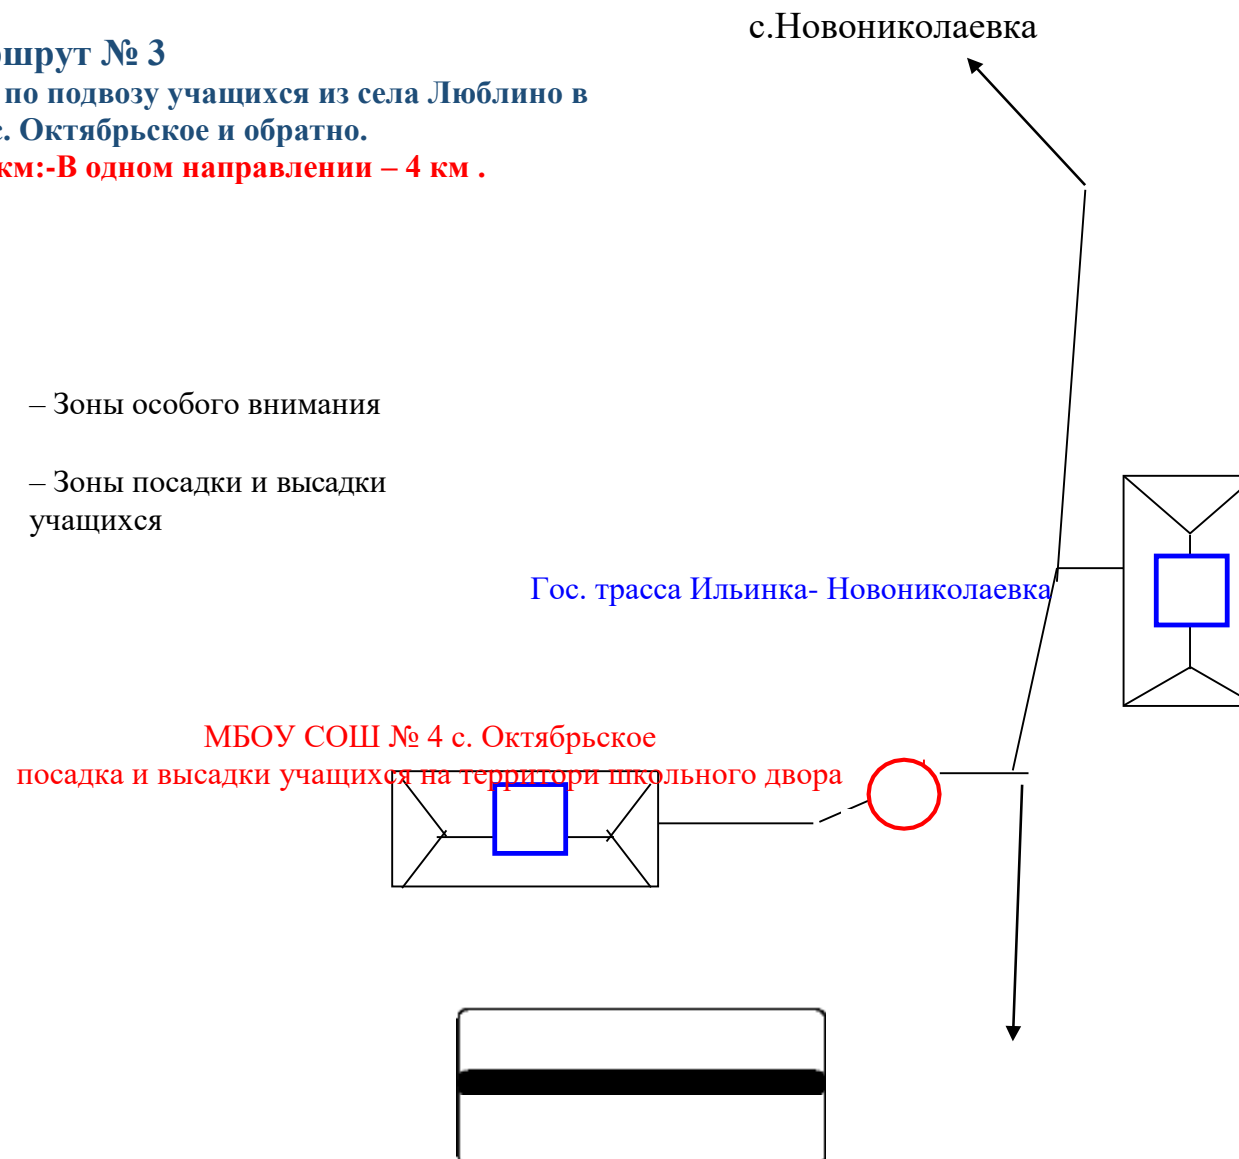

Общая длина маршрута 8 км: -В одном направлении – 4 км .

-  – Зоны особого внимания
-  – Зоны посадки и высадки учащихся

Ознакомлены водители:
Пацеля Е.И
Осадчий О.Н.
Морозов И.С.