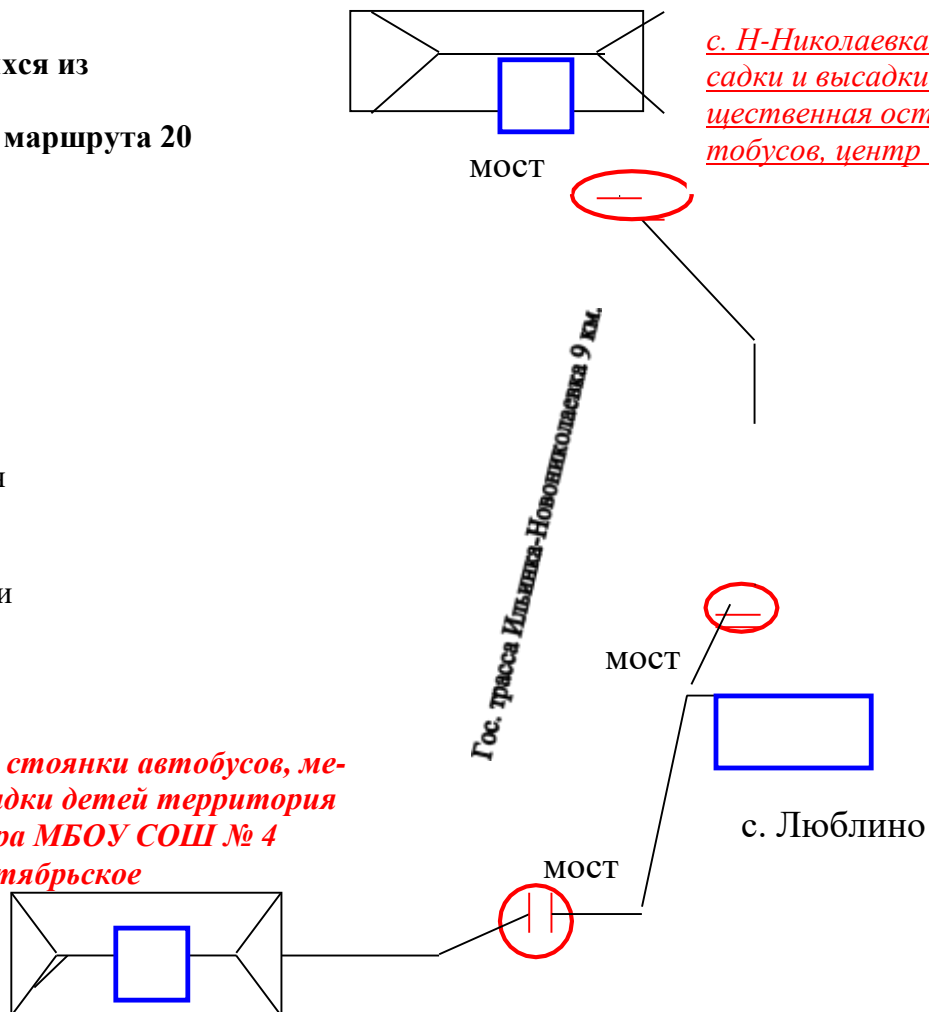

**Маршрут № 2**  
следования школьных автобусов по подвозу учащихся из  
села Новониколаевка в  
МБОУ СОШ № 4 с. Октябрьское и обратно. Общая длина маршрута 20  
км: – 10 км в одном направлении.

-  – Зоны особого внимания
-  – Зоны посадки и высадки учащихся

*Место постоянной стоянки автобусов, место посадки и высадки детей территория школьного двора МБОУ СОШ № 4 с. Октябрьское*

Ознакомлены водители:  
Пацеля Е.И.  
Осадчий О.Н.  
Морозов И.С.